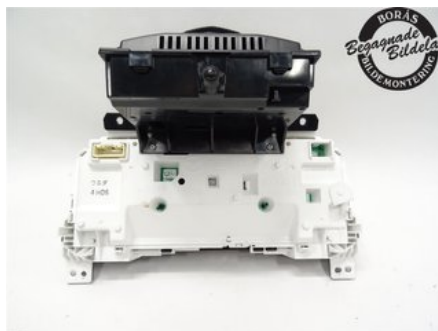

Fordon - Mazda 3

Chassinummer: JMZBM642611180653	Modellår: 2015	Mil: 3.836	Bränsle: Diesel
Färg: RÖD	Färgkod: -	Inredning: -	Inredningskod: -
Växellåda: 6VXL	Växellådsnummer: -	Utväxling: -	Gruppkod: -
Motor: 2184	Motorkod: 2,2DE SH-VPTS	Tillverkningsdatum: 201408	Registreringsdatum: 20150416
Anmärkning: 2,2 DE 2,2DE SH-VPTS 6VXL 5DR KOMBI-SEDAN DIESEL