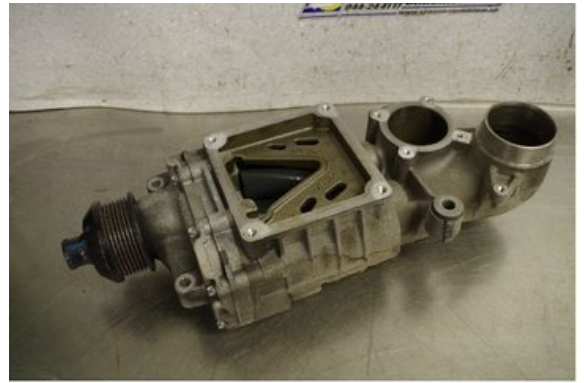

Lagernummer:

W4299601

4.000 SEK

Frakt / Leveranstid:

Från 150 SEK / 1-3 dagar

AB Svenssons Bildemontering

Mosslundavägen 64-44

29191 Kristianstad

Tel: 044-244117

Fax:

www.svenssonsbildem.se

Del - Kompressor Remdriven

Lagernummer: W4299601	Position:	Kvalitet: A	Passar fr./till årsm. -
Nykod: A2710902680	Tillverkare: -	Tillverkarkod: -	Originalnr: 327492
Anmärkning: -			