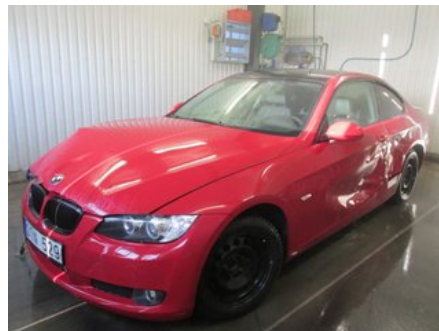

Lagernummer:

W6071801

Pris saknas

Frakt / Leveranstid:

Från 150 SEK / 1-3 dagar

AB Svenssons Bildemontering

Mosslundavägen 64-44

29191 Kristianstad

Tel: 044-244117

Fax:

www.svenssonsbildem.se

Del - Insprut Bensin Styrenhet

Lagernummer: W6071801	Position:	Kvalitet: A	Passar fr./till årsm. -
Nyckod: 7823420	Tillverkare: -	Tillverkarkod: -	Originalnr: 281014572
Anmärkning: -			

Fordon - BMW 3-Series

Chassinummer: WBAWD11060P198655	Modellår: 2009	Mil: 14.616	Bränsle: Diesel
Färg: RÖD	Färgkod: A61	Inredning: Svart Halvskinn	Inredningskod: FHAT
Växellåda: AUTOMAT	Växellådsnummer: 24007590160	Utväxling: -	Gruppkod: -
Motor: -	Motorkod: N47D20C	Tillverkningsdatum: 202008	Registreringsdatum: 200809
Anmärkning: -			