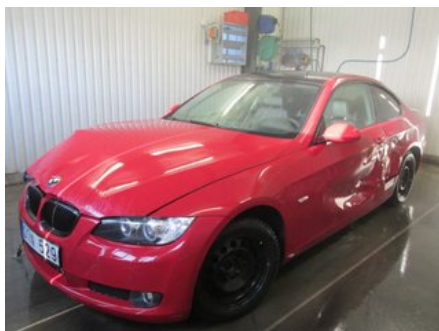

Fordon - BMW 3-Series

Chassinummer: WBAWD11060P198655	Modellår: 2009	Mil: 14.616	Bränsle: Diesel
Färg: RÖD	Färgkod: A61	Inredning: Svart Halvskinn	Inredningskod: FHAT
Växellåda: AUTOMAT	Växellådsnummer: 24007590160	Utväxling: -	Gruppkod: -
Motor: -	Motorkod: N47D20C	Tillverkningsdatum: 202008	Registreringsdatum: 200809
Anmärkning: -