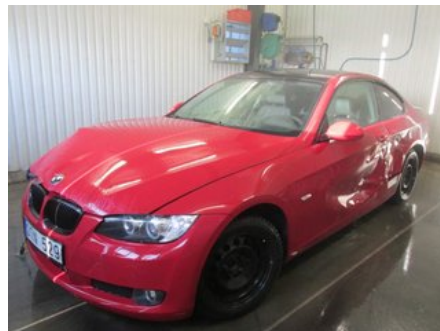

Lagernummer:

W2786801

Pris saknas

Frakt / Leveranstid:

Från 150 SEK / 1-3 dagar

AB Svenssons Bildemontering

Mosslundavägen 64-44

29191 Kristianstad

Tel: 044-244117

Fax:

www.svenssonsbildem.se

Del - Parkeringshjälp Backsensor

Lagernummer: W2786801	Position:	Kvalitet: A	Passar fr./till årsm. -
Nyckod: 66209114344, 9114344	Tillverkare: -	Tillverkarkod: -	Originalnr: 263003499
Anmärkning: -			

Fordon - BMW 3-Series

Chassinummer: WBAWD11060P198655	Modellår: 2009	Mil: 14.616	Bränsle: Diesel
Färg: RÖD	Färgkod: A61	Inredning: Svart Halvskinn	Inredningskod: FHAT
Växellåda: AUTOMAT	Växellådsnummer: 24007590160	Utväxling: -	Gruppkod: -
Motor: -	Motorkod: N47D20C	Tillverkningsdatum: 202008	Registreringsdatum: 200809
Anmärkning: -			