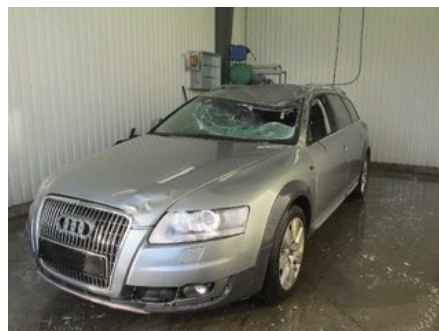

Fordon - Audi A6 Allroad

Chassinummer: WAUZZZ4F67N042439	Modellår: 2007	Mil: 21.407	Bränsle: Diesel
Färg: GRÅ	Färgkod: Y7G	Inredning: Svart Halvskinn / Mocca	Inredningskod: HP
Växellåda: AUTOMAT	Växellådsnummer: JMQ	Utväxling: -	Gruppkod: -
Motor: -	Motorkod: ASB	Tillverkningsdatum: 202006	Registreringsdatum: 200608
Anmärkning: -			