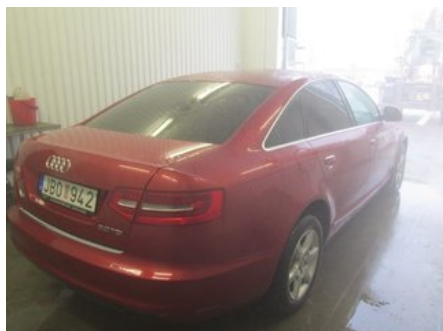

Fordon - Audi A6 / S6, A6 E-Tron

Chassinummer: WAUZZZ4F1AN013602	Modellår: 2010	Mil: 15.259	Bränsle: Diesel
Färg: RÖD	Färgkod: Z3F	Inredning: Grått Tyg	Inredningskod: GD
Växellåda: VARIOMATIC	Växellådsnummer: LDV	Utväxling: -	Gruppkod: -
Motor: -	Motorkod: CAHA	Tillverkningsdatum: 202009	Registreringsdatum: 200907
Anmärkning: -