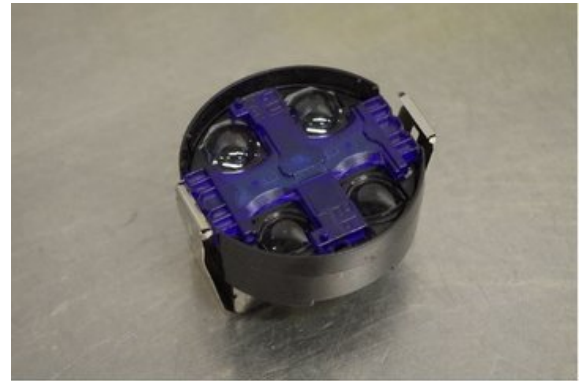

Tel: 044-244117

Fax:

www.svenssonsbildem.se

Del - Regn/Imma sensor

Lagernummer: W7165801	Position:	Kvalitet: A	Passar fr./till årsm. -
Nykod: -	Tillverkare: -	Tillverkarkod: -	Originalnr: A2048708826
Anmärkning: -			