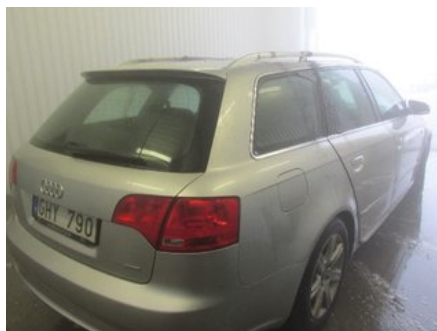

Fordon - Audi A4, S4

Chassinummer: WAUZZZ8E67A208984	Modellår: 2007	Mil: 12.414	Bränsle: Bensin
Färg: SILVER	Färgkod: Y7W	Inredning: Svart Tyg	Inredningskod: NK
Växellåda: MANUELL	Växellådsnummer: GJW	Utväxling: -	Gruppkod: -
Motor: -	Motorkod: BFB	Tillverkningsdatum: 202007	Registreringsdatum: 200709
Anmärkning: -