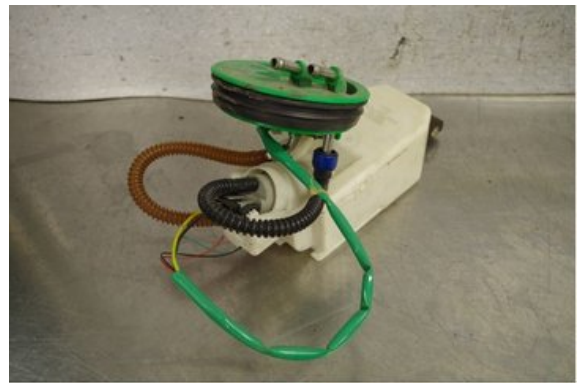

Tel: 044-244117

Fax:

www.svenssonsbildem.se

Del - Bränslepump Elektrisk

Lagernummer: W3967601	Position: -	Kvalitet: A -	Passar fr./till årsm. -
Nyckod: -	Tillverkare: -	Tillverkarkod: -	Originalnr: 170429F500
Anmärkning: Med givare			

Fordon - Nissan Primera

Chassinummer: SJNTEAP11U0402296	Modellår: 2000	Mil: 22.590	Bränsle: Bensin
Färg: VIT	Färgkod: -	Inredning: -	Inredningskod: -
Växellåda: MANUELL	Växellådsnummer: -	Utväxling: -	Gruppkod: -
Motor: -	Motorkod: QG18DE	Tillverkningsdatum: 199909	Registreringsdatum: 199912
Anmärkning: -			