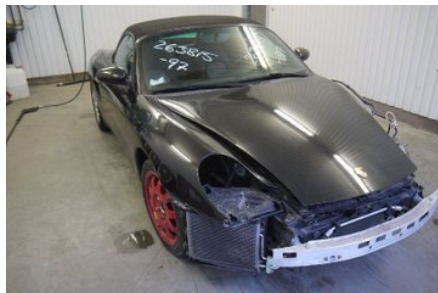

Fordon - Porsche Boxster

Chassinummer: WP0ZZZ98ZVS604528	Modellår: 1997	Mil: 8.464	Bränsle: Bensin
Färg: SVART	Färgkod: -	Inredning: -	Inredningskod: -
Växellåda: AUTOMAT	Växellådsnummer: A860010	Utväxling: -	Gruppkod: -
Motor: AVDRAGEN BULT I TOPP	Motorkod: M9620 - B850	Tillverkningsdatum: 199701	Registreringsdatum: 200009
Anmärkning: -