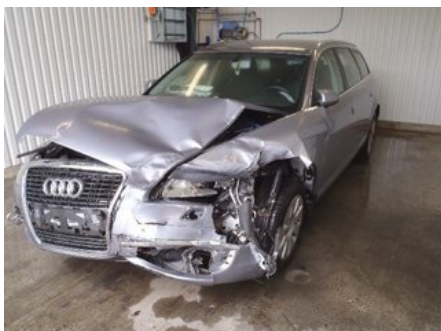

Fordon - Audi A6 / S6, A6 E-Tron

Chassinummer: WAUZZZ4F18N141932	Modellår: 2008	Mil: 7.337	Bränsle: -
Färg: SILVER	Färgkod: 2S/Y7H	Inredning: -	Inredningskod: NK
Växellåda: MANUELL	Växellådsnummer: GVC	Utväxling: -	Gruppkod: -
Motor: -	Motorkod: BPJ	Tillverkningsdatum: 202008	Registreringsdatum: 200806
Anmärkning: -