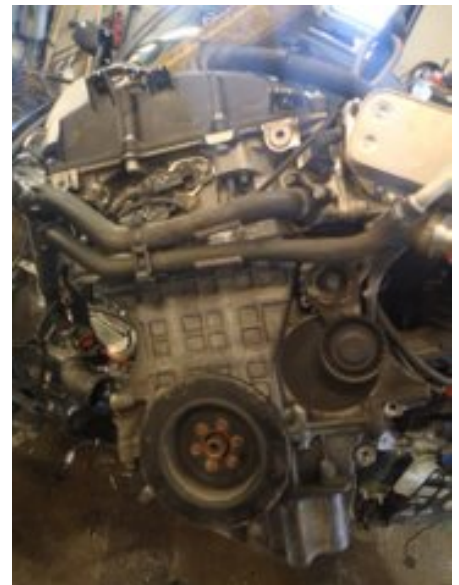

Fordon - BMW 5-Series

Chassinummer: WBANU31060BX99732	Modellår: 2007	Mil: 19.700	Bränsle: Bensin
Färg: BLÅ	Färgkod: A35	Inredning: skinn	Inredningskod: LCBA
Växellåda: MANUELL	Växellådsnummer: GS6-17BG	Utväxling: -	Gruppkod: -
Motor: -	Motorkod: N53-B25A	Tillverkningsdatum: 202007	Registreringsdatum: 200706
Anmärkning: -