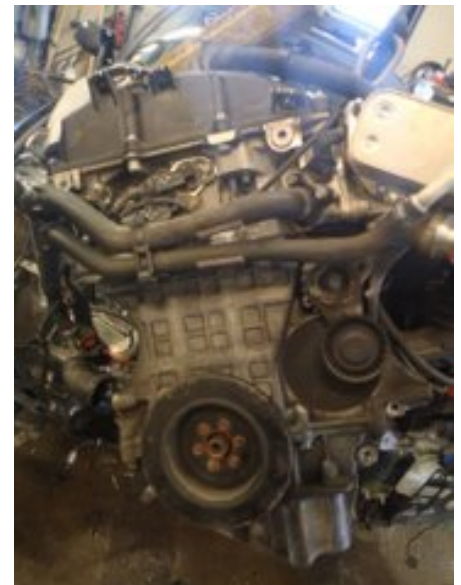

Fordon - BMW 5-Series

Chassinummer: WBANU31060BX99732	Modellår: 2007	Mil: 19.700	Bränsle: Bensin
Färg: BLÅ	Färgkod: A35	Inredning: skinn	Inredningskod: LCBA
Växellåda: MANUELL	Växellådsnummer: GS6-17BG	Utväxling: -	Gruppkod: -
Motor: -	Motorkod: N53-B25A	Tillverkningsdatum: 202007	Registreringsdatum: 200706
Anmärkning: -