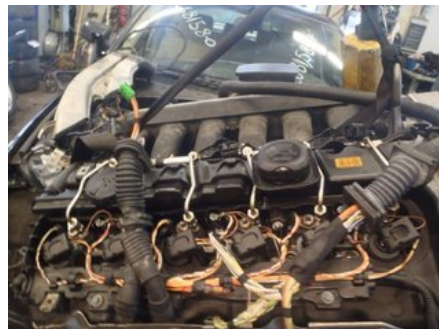

Fordon - BMW 5-Series

Chassinummer: WBANU31060BX99732	Modellår: 2007	Mil: 19.700	Bränsle: Bensin
Färg: BLÅ	Färgkod: A35	Inredning: skinn	Inredningskod: LCBA
Växellåda: MANUELL	Växellådsnummer: GS6-17BG	Utväxling: -	Gruppkod: -
Motor: -	Motorkod: N53-B25A	Tillverkningsdatum: 202007	Registreringsdatum: 200706
Anmärkning: -