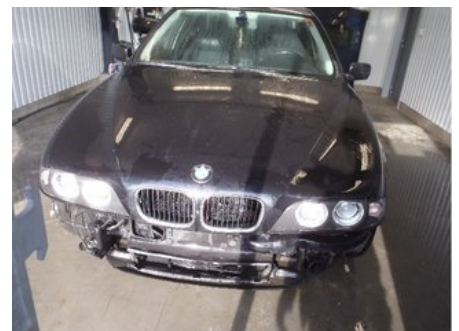

Fordon - BMW 5-Series

Chassinummer: WBADD61040BR48331	Modellår: 1998	Mil: 23.950	Bränsle: BENSIN
Färg: SVART	Färgkod: 305/9	Inredning: svart skinn	Inredningskod: -
Växellåda: AUTOMAT	Växellådsnummer: A5S 310Z	Utväxling: -	Gruppkod: -
Motor: -	Motorkod: M52-B28	Tillverkningsdatum: 199801	Registreringsdatum: 200405
Anmärkning: -