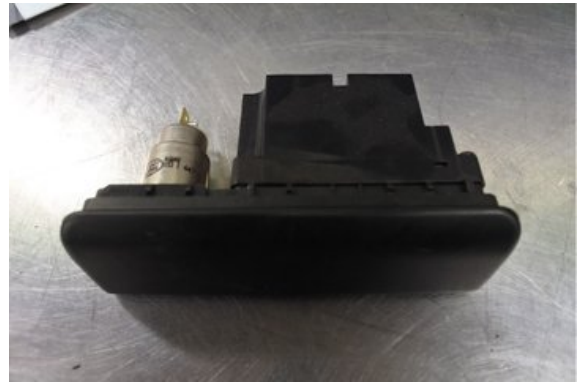

Lagernummer:

W2336201

300 SEK

Frakt / Leveranstid:

Från 84 SEK / 1-3 dagar

AB Svenssons Bildemontering

Mosslundavägen 64-44

29191 Kristianstad

Tel: 044-244117

Fax:

www.svenssonsbildem.se

Del - Cigarettändare

| | | | |
|----------------------------------------|-------------------|---------------------|----------------------------|
| Lagernummer: W2336201 | Position: | Kvalitet: A | Passar fr./till årsm. - |
| Nyckod: - | Tillverkare: - | Tillverkarkod: - | Originalnr: 151494 |
| Anmärkning: aux uttag , 9,03916E 11 | | | |

Fordon - LandRover Range Rover

| | | | |
|------------------------------------|-------------------------------|-------------------------------|-------------------------------|
| Chassinummer: SALLSAA247A103173 | Modellår: 2007 | Mil: 16.646 | Bränsle: Diesel |
| Färg: VIT | Färgkod: - | Inredning: Beige skinn | Inredningskod: - |
| Växellåda: AUTOMAT | Växellådsnummer: TGD500402 | Utväxling: - | Gruppkod: - |
| Motor: - | Motorkod: 368DT | Tillverkningsdatum: 200701 | Registreringsdatum: 201009 |
| Anmärkning: - | | | |