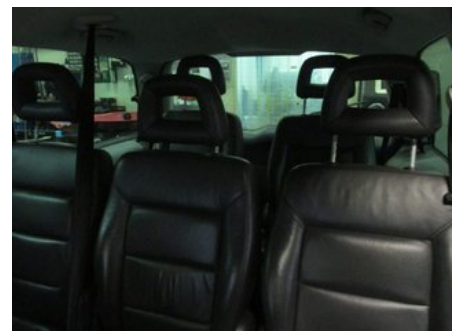

Fordon - Ford Galaxy

Chassinummer: WF0GXXPSSG1B73737	Modellår: 2001	Mil: 33.376	Bränsle: Bensin
Färg: LBLÅ	Färgkod: -	Inredning: Miniperf / Anthracite	Inredningskod: -
Växellåda: MANUELL	Växellådsnummer: VXT75	Utväxling: -	Gruppkod: -
Motor: -	Motorkod: E5SA	Tillverkningsdatum: 202001	Registreringsdatum: 200105
Anmärkning: -