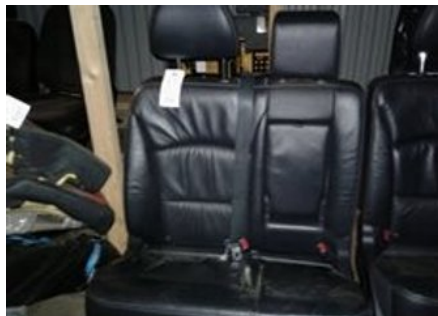

Fordon - Mitsubishi Grandis

Chassinummer: JMBLRNA4W6Z000998	Modellår: 2006	Mil: 27.721	Bränsle: BENSIN
Färg: SILVER	Färgkod: A19A	Inredning: LÄDER	Inredningskod: 36H
Växellåda: AUTOMAT	Växellådsnummer: -	Utväxling: -	Gruppkod: -
Motor: -	Motorkod: 4G69	Tillverkningsdatum: 202005	Registreringsdatum: 200511
Anmärkning: -