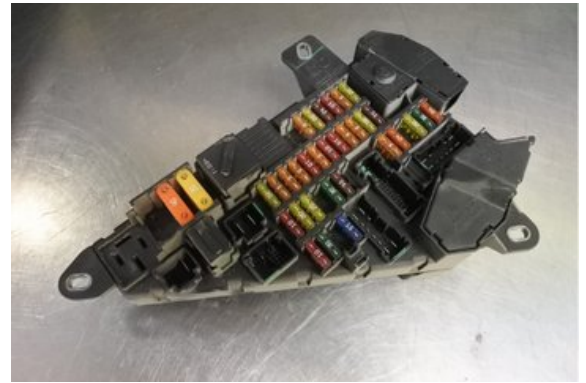

Lagernummer:

W5166701

840 SEK

Frakt / Leveranstid:

Från 150 SEK / 1-3 dagar

AB Svenssons Bildemontering

Mosslundavägen 64-44

29191 Kristianstad

Tel: 044-244117

Fax:

www.svenssonsbildem.se

Del - Säkringsdosa / Elcentral

Lagernummer: W5166701	Position:	Kvalitet: A	Passar fr./till årsm. -
Nyckod: -	Tillverkare: -	Tillverkarkod: -	Originalnr: 61146906588
Anmärkning: bak			