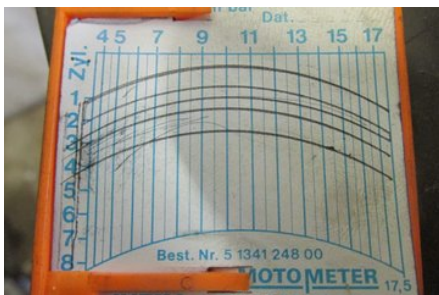

Fordon - BMW 1-Series

Chassinummer: WBAUD71000P447395	Modellår: 2011	Mil: 5.807	Bränsle: Diesel
Färg: SPACEGRAU METALLIC	Färgkod: A52	Inredning: CLOTH ELECTRA/ANTHRACITE	Inredningskod: EAAT
Växellåda: MANUELL	Växellådsnummer: 23007604373	Utväxling: -	Gruppkod: -
Motor: MOTOR : 11002157055	Motorkod: N47D20C	Tillverkningsdatum: 201101	Registreringsdatum: 201201
Anmärkning: -