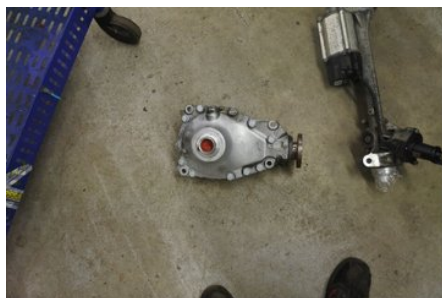

Fordon - BMW 5-Series

Chassinummer: WBA5J91080D492658	Modellår: 2015	Mil: 6.902	Bränsle: Diesel
Färg: BLACK SAPPHIRE METALLIC	Färgkod: 475	Inredning: LTHR DAKOTA BLACK	Inredningskod: LCSW
Växellåda: AUTOMAT	Växellådsnummer: 24008615600	Utväxling: -	Gruppkod: -
Motor: MOTOR : 11002223010	Motorkod: N47D20D	Tillverkningsdatum: 201501	Registreringsdatum: 201507
Anmärkning: -