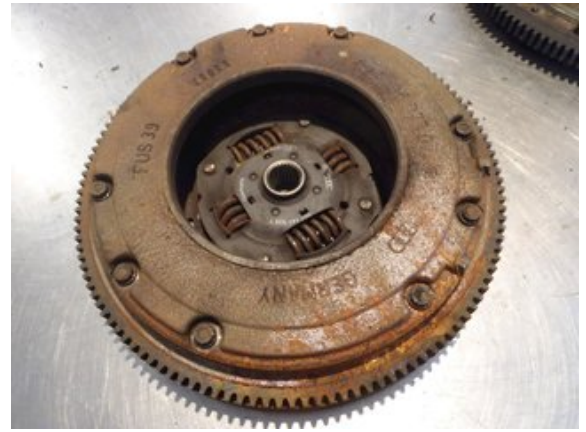

### Del - Koppling / Lamell

Lagernummer: W6955901	Position:	Kvalitet: A	Passar fr./till årsm. -
Nyckod: 30141032	Tillverkare: -	Tillverkarkod: -	Originalnr: 027105273D
Anmärkning: Kpl enligt bilder 027105273D			