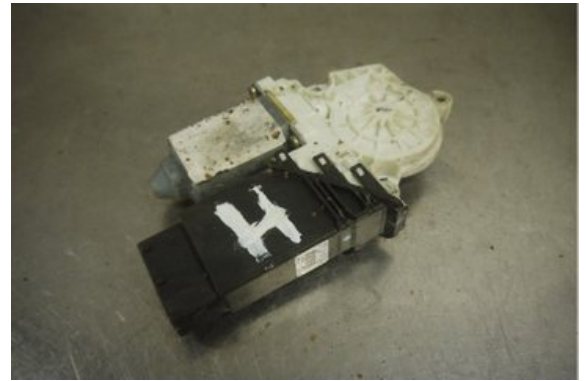

Lagernummer:

W1963401

600 SEK

Frakt / Leveranstid:

Från 150 SEK / 1-3 dagar

AB Svenssons Bildemontering

Mosslundavägen 64-44

29191 Kristianstad

Tel: 044-244117

Fax:

www.svenssonsbildem.se