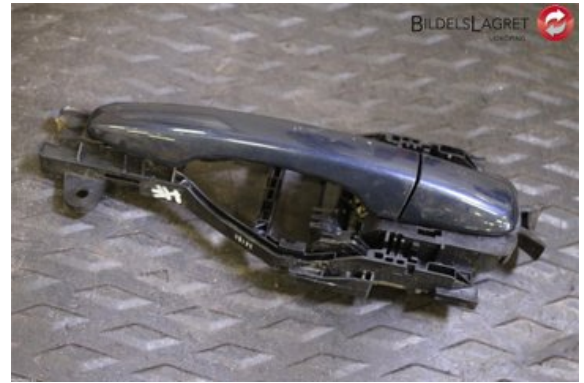

### Del - Dörrhandtag Utvändigt

Lagernummer: <b>W277870</b>	Position: <b>Höger</b>	Kvalitet: <b>A</b>	Passar fr./till årsm. <b>-</b>
Nyckod:	Tillverkare: <b>-</b>	Tillverkarkod: <b>-</b>	Originalnr: <b>39832341</b>
Anmärkning: <b>FRAM</b>			