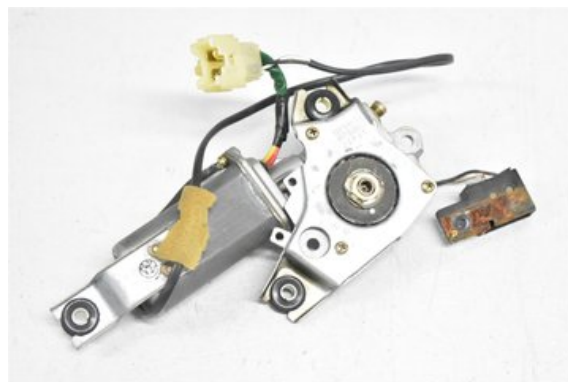

Lagernummer:

W286836

740 SEK

Frakt / Leveranstid:

Från 125 SEK / 1-3 dagar

Boets Bildmontering AB

Boet Sågen

59992 Ödeshög

Tel: 0144-20040

Fax:

www.boetsbildmontering.se

Del - Takluckemotor

Lagernummer: W286836	Position:	Kvalitet: A	Passar fr./till årsm. -
Nykod: -	Tillverkare: -	Tillverkarkod: -	Originalnr: -
Anmärkning: -			

Fordon - Honda CRX

Chassinummer: JHMEE83800S202547	Modellår: 1991	Mil: -	Bränsle: Bensin
Färg: SVART	Färgkod: -	Inredning: TYG	Inredningskod: -
Växellåda: 5VXL	Växellådsnummer: -	Utväxling: -	Gruppkod: -
Motor: 1.6i-16V VTEC	Motorkod: B16A1	Tillverkningsdatum: -	Registreringsdatum: -
Anmärkning: CRX 1.6i-16V VTEC 5VXL 2DR CPE BENSIN			