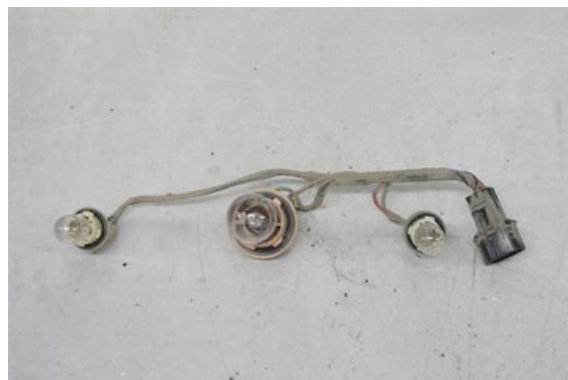

Lagernummer:

W286665

370 SEK

Frakt / Leveranstid:

Från 155 SEK / 1-3 dagar

Boets Bildmontering AB

Boet Sågen

59992 Ödeshög

Tel: 0144-20040

Fax:

www.boetsbildmontering.se

Del - Bakljusinsats / Lamphållare

Lagernummer: W286665	Position: Höger	Kvalitet: A	Passar fr./till årsm. -
Nyckod: -	Tillverkare: -	Tillverkarkod: -	Originalnr: -
Anmärkning: 5 STIFT			

Fordon - Mitsubishi L200

Chassinummer: MMBJRKB407D096283	Modellår: 2007	Mil: 16.877	Bränsle: Diesel
Färg: SVART	Färgkod: -	Inredning: -	Inredningskod: -
Växellåda: AUT 4WD	Växellådsnummer: KV4A5AJLB, EA7449	Utväxling: 4,100	Gruppkod: -
Motor: 2.5 Di-D	Motorkod: 4D56	Tillverkningsdatum: -	Registreringsdatum: 20070510
Anmärkning: L200 2.5 DI-D AUT 4WD ODR DBH DIESEL			