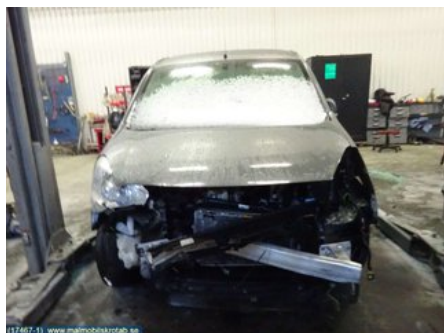

Fordon - Peugeot Partner

Chassinummer: VF37DBHY6GJ884172	Modellår: 2017	Mil: 2.609	Bränsle: Diesel
Färg: MGRÅ	Färgkod: KTP	Inredning: CURITIBA G346+OMNI R	Inredningskod: F920
Växellåda: MAN: 5-VÄXEL	Växellådsnummer: 16 099 833 80	Utväxling: -	Gruppkod: -
Motor: 1.6 HDi 99 HK	Motorkod: BHY	Tillverkningsdatum: -	Registreringsdatum: -
Anmärkning: PEUGEOT PARTNER 1.6 HDI SKÅP