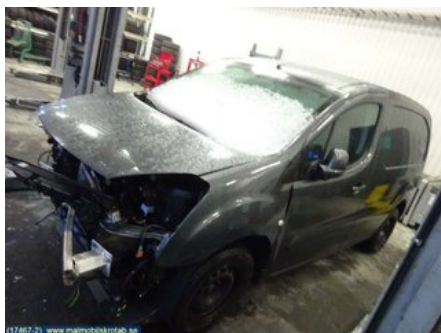

Tel: 040-494290

Fax:

www.malmobildemo.se

Del - Kombinerat Instrument

Lagernummer: W46834	Position:	Kvalitet: A	Passar fr./till årsm. -
Nyckod:	Tillverkare: -	Tillverkarkod: 9801642280	Originalnr: -
Anmärkning: -			

Fordon - Peugeot Partner

Chassinummer: VF37DBHY6GJ884172	Modellår: 2017	Mil: 2.609	Bränsle: Diesel
Färg: MGRÅ	Färgkod: KTP	Inredning: CURITIBA G346+OMNI R	Inredningskod: F920
Växellåda: MAN: 5-VÄXEL	Växellådsnummer: 16 099 833 80	Utväxling: -	Gruppkod: -
Motor: 1.6 HDi 99 HK	Motorkod: BHY	Tillverkningsdatum: -	Registreringsdatum: -
Anmärkning: PEUGEOT PARTNER 1.6 HDI SKÅP			