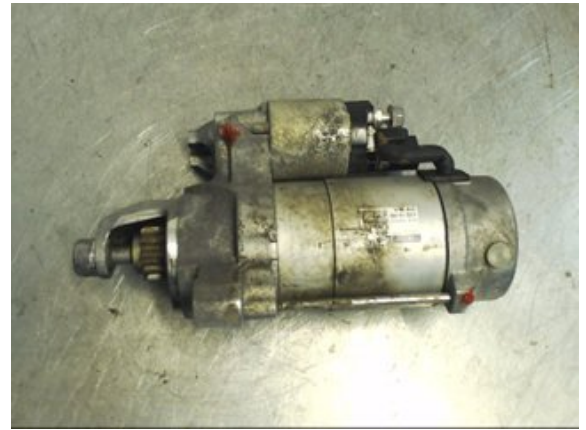

Tel: 019-450690

Fax: 019-450692

www.svenskbilatervinning.se

Del - Startmotor Diesel

Lagernummer: W174264	Position:	Kvalitet: A	Passar fr./till årsm. -
Nyckod:	Tillverkare: DENSO	Tillverkarkod: 428000-8045 DENSO	Originalnr: 059911024P
Anmärkning: -			