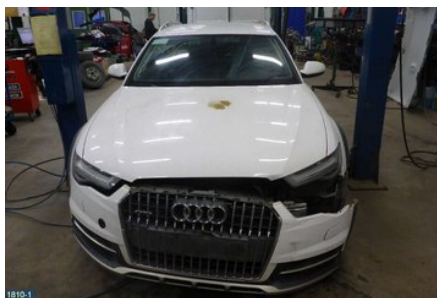

Fordon - Audi A6 Allroad

Chassinummer: WAUZZZ4G7FN065185	Modellår: 2015	Mil: 27.495	Bränsle: Diesel
Färg: VIT	Färgkod: LY9C	Inredning: M-BRUNT SKINN	Inredningskod: VT
Växellåda: AUT (7STEG)	Växellådsnummer: PLZ (0B5300060H)	Utväxling: -	Gruppkod: -
Motor: 3,0TDI (160KW)	Motorkod: CRTE (059100037)	Tillverkningsdatum: 201502	Registreringsdatum: 20150324

Anmärkning:

5DCBI 3,0TDI AUT 4WD ABSESP ACC DRAG PDC