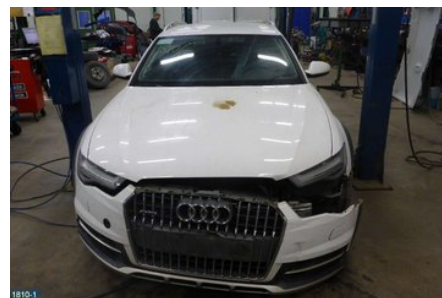

Fordon - Audi A6 Allroad

Chassinummer: WAUZZZ4G7FN065185	Modellår: 2015	Mil: 27.495	Bränsle: Diesel
Färg: VIT	Färgkod: LY9C	Inredning: M-BRUNT SKINN	Inredningskod: VT
Växellåda: AUT (7STEG)	Växellådsnummer: PLZ (0B5300060H)	Utväxling: -	Gruppkod: -
Motor: 3,0TDI (160KW)	Motorkod: CRTE (059100037)	Tillverkningsdatum: 201502	Registreringsdatum: 20150324

Anmärkning:

5DCBI 3,0TDI AUT 4WD ABSESP ACC DRAG PDC