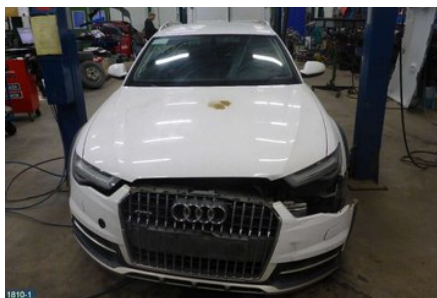

Fordon - Audi A6 Allroad

Chassinummer: WAUZZZ4G7FN065185	Modellår: 2015	Mil: 27.495	Bränsle: Diesel
Färg: VIT	Färgkod: LY9C	Inredning: M-BRUNT SKINN	Inredningskod: VT
Växellåda: AUT (7STEG)	Växellådsnummer: PLZ (0B5300060H)	Utväxling: -	Gruppkod: -
Motor: 3,0TDI (160KW)	Motorkod: CRTE (059100037)	Tillverkningsdatum: 201502	Registreringsdatum: 20150324
Anmärkning: 5DCBI 3,0TDI AUT 4WD ABSESP ACC DRAG PDC