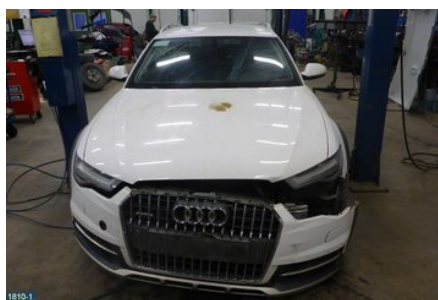

Fordon - Audi A6 Allroad

Chassinummer: WAUZZZ4G7FN065185	Modellår: 2015	Mil: 27.495	Bränsle: Diesel
Färg: VIT	Färgkod: LY9C	Inredning: M-BRUNT SKINN	Inredningskod: VT
Växellåda: AUT (7STEG)	Växellådsnummer: PLZ (0B5300060H)	Utväxling: -	Gruppkod: -
Motor: 3,0TDI (160KW)	Motorkod: CRTE (059100037)	Tillverkningsdatum: 201502	Registreringsdatum: 20150324
Anmärkning: 5DCBI 3,0TDI AUT 4WD ABSESP ACC DRAG PDC