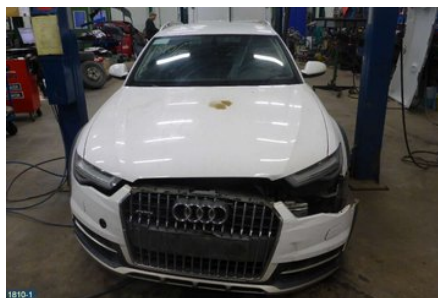

Fordon - Audi A6 Allroad

Chassinummer: WAUZZZ4G7FN065185	Modellår: 2015	Mil: 27.495	Bränsle: Diesel
Färg: VIT	Färgkod: LY9C	Inredning: M-BRUNT SKINN	Inredningskod: VT
Växellåda: AUT (7STEG)	Växellådsnummer: PLZ (0B5300060H)	Utväxling: -	Gruppkod: -
Motor: 3,0TDI (160KW)	Motorkod: CRTE (059100037)	Tillverkningsdatum: 201502	Registreringsdatum: 20150324

Anmärkning:

5DCBI 3,0TDI AUT 4WD ABSESP ACC DRAG PDC