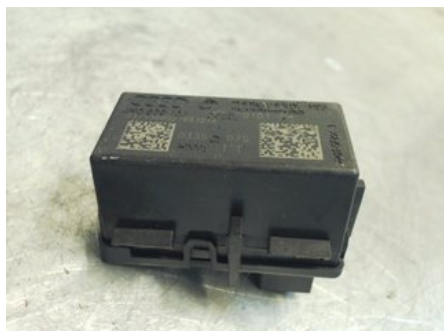

Fordon - Audi A6 Allroad

Chassinummer: WAUZZZ4G7FN065185	Modellår: 2015	Mil: 27.495	Bränsle: Diesel
Färg: VIT	Färgkod: LY9C	Inredning: M-BRUNT SKINN	Inredningskod: VT
Växellåda: AUT (7STEG)	Växellådsnummer: PLZ (0B5300060H)	Utväxling: -	Gruppkod: -
Motor: 3,0TDI (160KW)	Motorkod: CRTE (059100037)	Tillverkningsdatum: 201502	Registreringsdatum: 20150324

Anmärkning:

5DCBI 3,0TDI AUT 4WD ABSESP ACC DRAG PDC