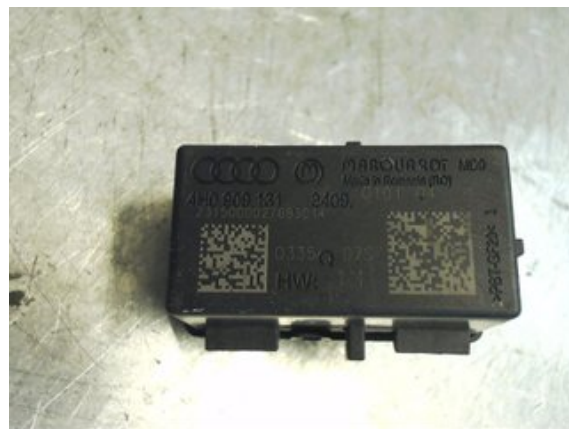

Lagernummer:

W174025

250 SEK

Frakt / Leveranstid:

Från 125 SEK / 1-3 dagar

Svensk Bilåtervinning AB

Industrivägen 8

71531 Odensbacken

Tel: 019-450690

Fax: 019-450692

www.svenskbilatervinning.se

Del - Övrigt Eldetaljer

Lagernummer: W174025	Position:	Kvalitet: A	Passar fr./till årsm. -
Nyckod:	Tillverkare: -	Tillverkarkod: 220.438.011	Originalnr: 4H0909131

Anmärkning:

MOTTAGARPOLE FÖR ELEKTRISK RATTSTÅNGSLÅSNING

Fordon - Audi A6 Allroad

Chassinummer: WAUZZZ4G7FN065185	Modellår: 2015	Mil: 27.495	Bränsle: Diesel
Färg: VIT	Färgkod: LY9C	Inredning: M-BRUNT SKINN	Inredningskod: VT
Växellåda: AUT (7STEG)	Växellådsnummer: PLZ (0B5300060H)	Utväxling: -	Gruppkod: -
Motor: 3,0TDI (160KW)	Motorkod: CRTE (059100037)	Tillverkningsdatum: 201502	Registreringsdatum: 20150324

Anmärkning:

5DCBI 3,0TDI AUT 4WD ABSESP ACC DRAG PDC

Direktlänk: <http://www.bildelsbasen.se/170-W174025.html>