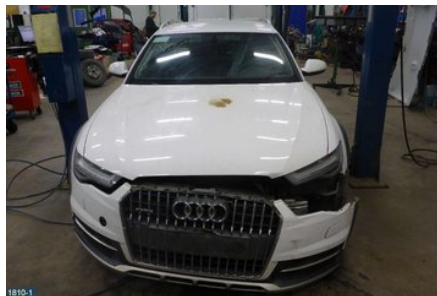

Fordon - Audi A6 Allroad

Chassinummer: WAUZZZ4G7FN065185	Modellår: 2015	Mil: 27.495	Bränsle: Diesel
Färg: VIT	Färgkod: LY9C	Inredning: M-BRUNT SKINN	Inredningskod: VT
Växellåda: AUT (7STEG)	Växellådsnummer: PLZ (0B5300060H)	Utväxling: -	Gruppkod: -
Motor: 3,0TDI (160KW)	Motorkod: CRTE (059100037)	Tillverkningsdatum: 201502	Registreringsdatum: 20150324
Anmärkning: 5DCBI 3,0TDI AUT 4WD ABSESP ACC DRAG PDC