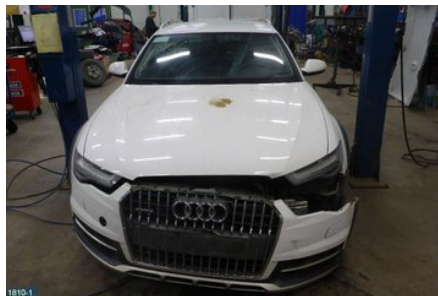

Fordon - Audi A6 Allroad

Chassinummer: WAUZZZ4G7FN065185	Modellår: 2015	Mil: 27.495	Bränsle: Diesel
Färg: VIT	Färgkod: LY9C	Inredning: M-BRUNT SKINN	Inredningskod: VT
Växellåda: AUT (7STEG)	Växellådsnummer: PLZ (0B5300060H)	Utväxling: -	Gruppkod: -
Motor: 3,0TDI (160KW)	Motorkod: CRTE (059100037)	Tillverkningsdatum: 201502	Registreringsdatum: 20150324
Anmärkning: 5DCBI 3,0TDI AUT 4WD ABSESP ACC DRAG PDC