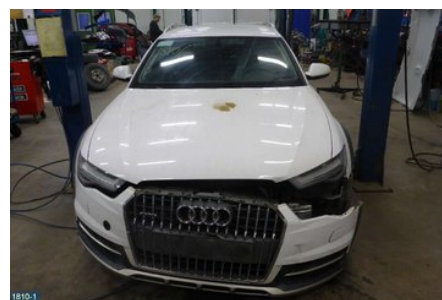

Fordon - Audi A6 Allroad

Chassinummer: WAUZZZ4G7FN065185	Modellår: 2015	Mil: 27.495	Bränsle: Diesel
Färg: VIT	Färgkod: LY9C	Inredning: M-BRUNT SKINN	Inredningskod: VT
Växellåda: AUT (7STEG)	Växellådsnummer: PLZ (0B5300060H)	Utväxling: -	Gruppkod: -
Motor: 3,0TDI (160KW)	Motorkod: CRTE (059100037)	Tillverkningsdatum: 201502	Registreringsdatum: 20150324
Anmärkning: 5DCBI 3,0TDI AUT 4WD ABSESP ACC DRAG PDC