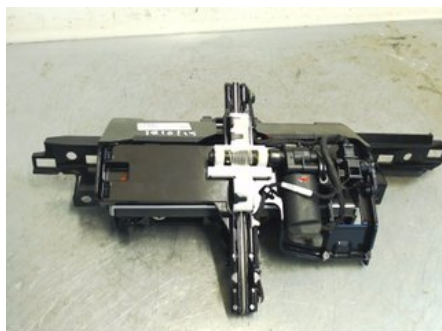

Fordon - Audi A6 Allroad

Chassinummer: WAUZZZ4G7FN065185	Modellår: 2015	Mil: 27.495	Bränsle: Diesel
Färg: VIT	Färgkod: LY9C	Inredning: M-BRUNT SKINN	Inredningskod: VT
Växellåda: AUT (7STEG)	Växellådsnummer: PLZ (0B5300060H)	Utväxling: -	Gruppkod: -
Motor: 3,0TDI (160KW)	Motorkod: CRTE (059100037)	Tillverkningsdatum: 201502	Registreringsdatum: 20150324
Anmärkning: 5DCBI 3,0TDI AUT 4WD ABSESP ACC DRAG PDC