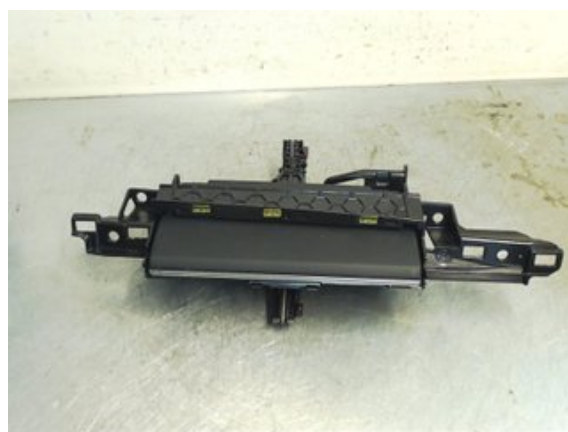

### Del - Multifunktionsdisplay

Lagernummer: W173624	Position:	Kvalitet: A	Passar fr./till årsm. -
Nyckod:	Tillverkare: BROSE	Tillverkarkod: 923242-112 BROSE	Originalnr: -
Anmärkning: 6,5" BASIC DISPLAY FÖR MMI			