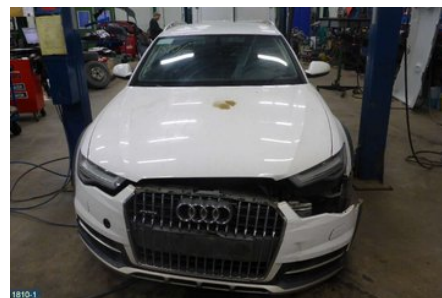

Fordon - Audi A6 Allroad

Chassinummer: WAUZZZ4G7FN065185	Modellår: 2015	Mil: 27.495	Bränsle: Diesel
Färg: VIT	Färgkod: LY9C	Inredning: M-BRUNT SKINN	Inredningskod: VT
Växellåda: AUT (7STEG)	Växellådsnummer: PLZ (0B5300060H)	Utväxling: -	Gruppkod: -
Motor: 3,0TDI (160KW)	Motorkod: CRTE (059100037)	Tillverkningsdatum: 201502	Registreringsdatum: 20150324
Anmärkning: 5DCBI 3,0TDI AUT 4WD ABSESP ACC DRAG PDC