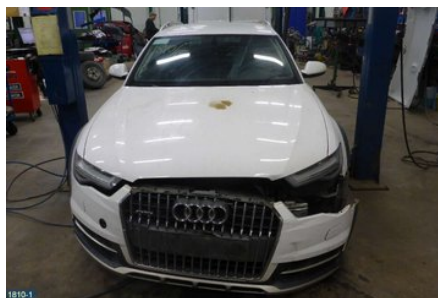

Fordon - Audi A6 Allroad

Chassinummer: WAUZZZ4G7FN065185	Modellår: 2015	Mil: 27.495	Bränsle: Diesel
Färg: VIT	Färgkod: LY9C	Inredning: M-BRUNT SKINN	Inredningskod: VT
Växellåda: AUT (7STEG)	Växellådsnummer: PLZ (0B5300060H)	Utväxling: -	Gruppkod: -
Motor: 3,0TDI (160KW)	Motorkod: CRTE (059100037)	Tillverkningsdatum: 201502	Registreringsdatum: 20150324
Anmärkning: 5DCBI 3,0TDI AUT 4WD ABSESP ACC DRAG PDC