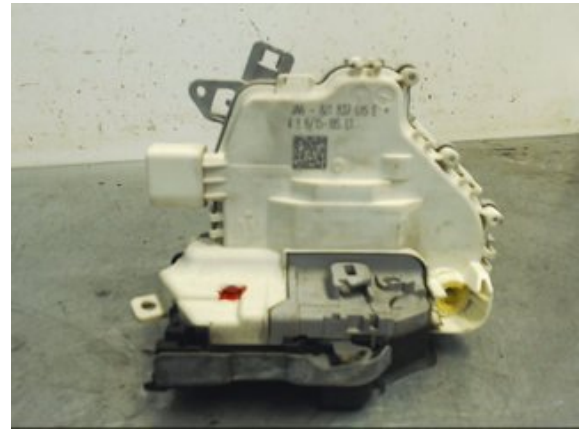

Lagernummer:

W79730

575 SEK

Frakt / Leveranstid:

Från 125 SEK / 1-3 dagar

Svensk Bilåtervinning AB

Industrivägen 8

71531 Odensbacken

Tel: 019-450690

Fax: 019-450692

www.svenskbilatervinning.se

Del - Låskista Dörrlås

Lagernummer: W79730	Position: Vänster fram	Kvalitet: A	Passar fr./till årsm. -
Nykod:	Tillverkare: MAGNA	Tillverkarkod: MAGNA	Originalnr: 8J1837015E
Anmärkning: VÄNSTER FRAM INK C-MOT, 7 STIFT			