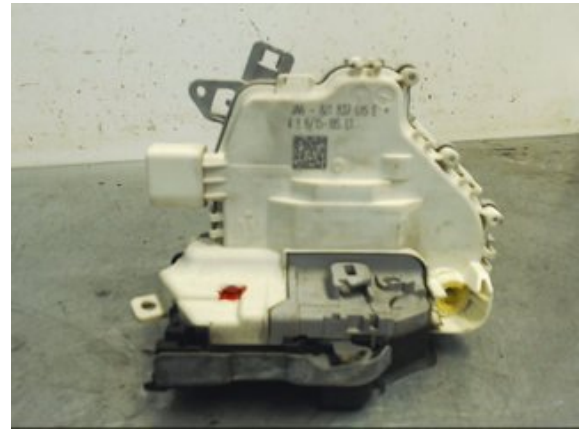

Lagernummer:

W79730

575 SEK

Frakt / Leveranstid:

Från 125 SEK / 1-3 dagar

Svensk Bilåtervinning AB

Industrivägen 8

71531 Odensbacken

Tel: 019-450690

Fax: 019-450692

www.svenskbilatervinning.se

Del - Låskista Dörrlås

Lagernummer: W79730	Position: Vänster fram	Kvalitet: A	Passar fr./till årsm. -
Nyckod:	Tillverkare: MAGNA	Tillverkarkod: MAGNA	Originalnr: 8J1837015E
Anmärkning: VÄNSTER FRAM INK C-MOT, 7 STIFT			