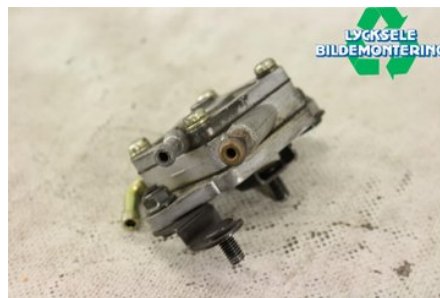

Fordon - Yamaha MC

Chassinummer: JYA4TX00000020867	Modellår: 1997	Mil: 749	Bränsle: -
Färg: FLERF	Färgkod: -	Inredning: -	Inredningskod: -
Växellåda: -	Växellådsnummer: -	Utväxling: -	Gruppkod: -
Motor: -	Motorkod: TWIN 850	Tillverkningsdatum: -	Registreringsdatum: -
Anmärkning: YAMAHA 4 TX TWIN 850 MOTORCYKEL