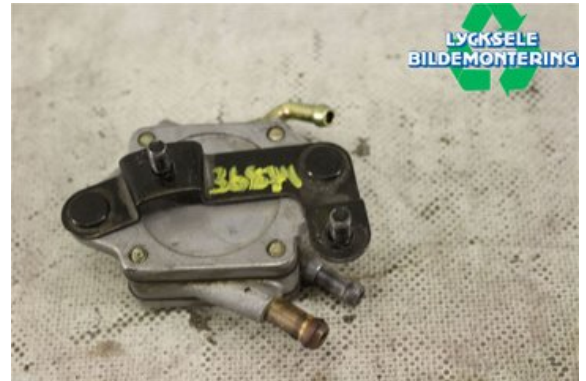

Lagernummer:

W356990

400 SEK

Frakt / Leveranstid:

Från 125 SEK / 1-3 dagar

Lycksele Bildemontering AB

Karossvägen 4

92145 Lycksele

Tel: 0950-12140

Fax: 0950-14928

www.lyckselebildemontering.se

Del - Bränslepump Mekanisk

Lagernummer: W356990	Position:	Kvalitet: A	Passar fr./till årsm. -
Nykod:	Tillverkare: -	Tillverkarkod: -	Originalnr: -
Anmärkning: -			

Fordon - Yamaha MC

Chassinummer: JYA4TX00000020867	Modellår: 1997	Mil: 749	Bränsle: -
Färg: FLERF	Färgkod: -	Inredning: -	Inredningskod: -
Växellåda: -	Växellådsnummer: -	Utväxling: -	Gruppkod: -
Motor: -	Motorkod: TWIN 850	Tillverkningsdatum: -	Registreringsdatum: -
Anmärkning: YAMAHA 4 TX TWIN 850 MOTORCYKEL			