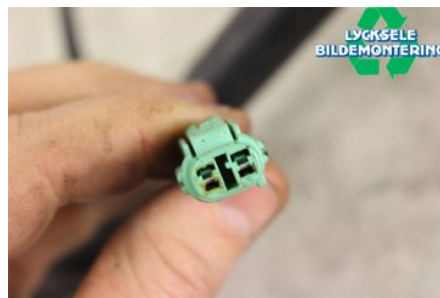

Fordon - Suzuki MC

Chassinummer: JS1BL111200111961	Modellår: 2002	Mil: 2.469	Bränsle: -
Färg: BLÅ	Färgkod: -	Inredning: -	Inredningskod: -
Växellåda: -	Växellådsnummer: -	Utväxling: -	Gruppkod: -
Motor: -	Motorkod: 1000	Tillverkningsdatum: -	Registreringsdatum: -
Anmärkning: SUZUKI GSX-R 1000 1000 MOTORCYKEL