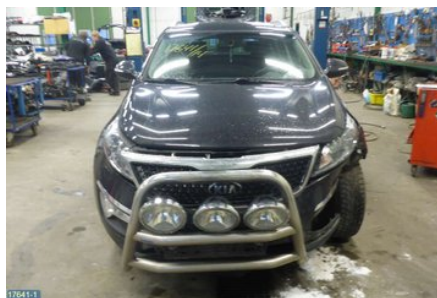

Tel: 019-450690

Fax: 019-450692

www.svenskbilatervinning.se

Del - Bärarm bak

Lagernummer: W172127	Position: Vänster bak övre	Kvalitet: A	Passar fr./till årsm. -
Nyckod:	Tillverkare: -	Tillverkarkod: ÖVRE TVÄRSTAG	Originalnr: 55100_2S050
Anmärkning: -			

Fordon - KIA Sportage

Chassinummer: U5YPC815AEL456270	Modellår: 2014	Mil: 10.894	Bränsle: Diesel
Färg: SVARTMET	Färgkod: 1K	Inredning: SVART	Inredningskod: WK
Växellåda: 6VXL (WEJ6 K600221)	Växellådsnummer: ZD76 (43000-32506)	Utväxling: -	Gruppkod: -
Motor: 1,7TCI (85KW) D4FD	Motorkod: R43B (Z58712AZ00)	Tillverkningsdatum: 201402	Registreringsdatum: 20140613
Anmärkning: 5DMPV 1,7TCI 6VXL ABSESC BAS DBC HAC			