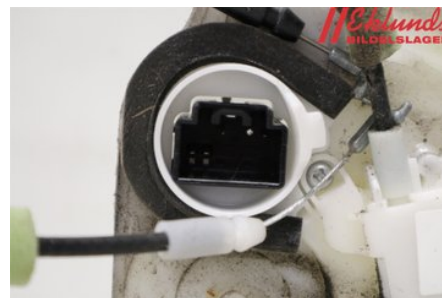

Fordon - Mazda 2

Chassinummer: JMZDE14K280127560	Modellår: 2008	Mil: 9.091	Bränsle: Bensin
Färg: SILVER	Färgkod: 22V	Inredning: SVART TYG	Inredningskod: DH9
Växellåda: Manuell	Växellådsnummer: -	Utväxling: -	Gruppkod: -
Motor: 1349	Motorkod: ZJ-VEM	Tillverkningsdatum: 200711	Registreringsdatum: 20071211
Anmärkning: MAZDA 2 1.25 KOMBI-SEDAN 5D ZJ-VEM MANUELL 5DR KOM			