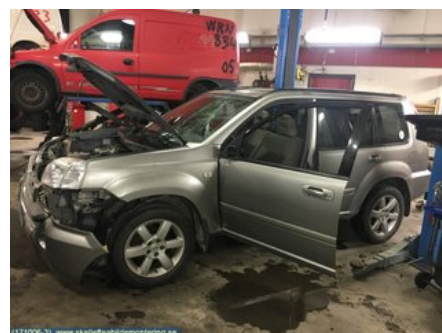

Tel: 0910-86122

Fax:

www.skellefteabildmontering.se

Del - Insprut Bensin Styrenhet

Lagernummer: W13565	Position:	Kvalitet: A	Passar fr./till årsm. -
Nyckod: -	Tillverkare: -	Tillverkarkod: -	Originalnr: 23710EQ80A
Anmärkning: -			

Fordon - Nissan X-Trail

Chassinummer: JN1TANT30U0122805	Modellår: 2006	Mil: 18.101	Bränsle: -
Färg: SILVER	Färgkod: KX4	Inredning: -	Inredningskod: -
Växellåda: MANUAL MISSION	Växellådsnummer: -	Utväxling: -	Gruppkod: -
Motor: -	Motorkod: QR20DE	Tillverkningsdatum: -	Registreringsdatum: 2006-08-18
Anmärkning: NISSAN X-TRAIL -06 MANUAL MISSION			