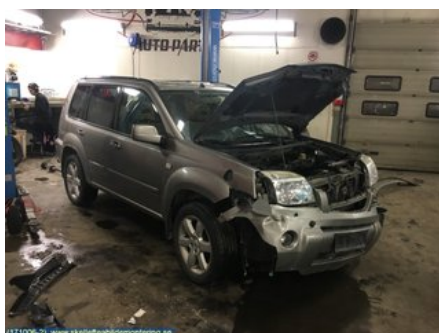

Tel: 0910-86122

Fax:

www.skellefteabildmontering.se

Del - Insprut Bensin Styrenhet

Lagernummer: W13565	Position:	Kvalitet: A	Passar fr./till årsm. -
Nyckod: -	Tillverkare: -	Tillverkarkod: -	Originalnr: 23710EQ80A
Anmärkning: -			

Fordon - Nissan X-Trail

Chassinummer: JN1TANT30U0122805	Modellår: 2006	Mil: 18.101	Bränsle: -
Färg: SILVER	Färgkod: KX4	Inredning: -	Inredningskod: -
Växellåda: MANUAL MISSION	Växellådsnummer: -	Utväxling: -	Gruppkod: -
Motor: -	Motorkod: QR20DE	Tillverkningsdatum: -	Registreringsdatum: 2006-08-18
Anmärkning: NISSAN X-TRAIL -06 MANUAL MISSION			