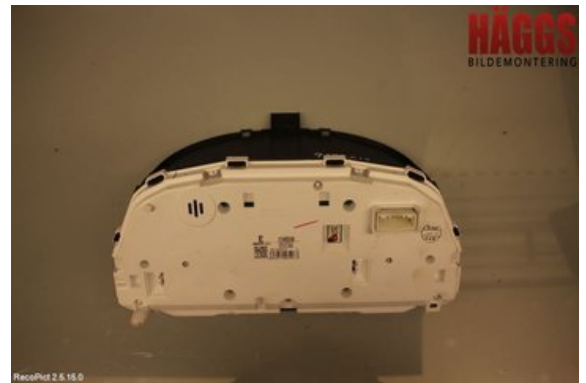

### Del - Kombinerat Instrument

Lagernummer: W475885	Position:	Kvalitet: A	Passar fr./till årsm. -
Nyckod:	Tillverkare: -	Tillverkarkod: -	Originalnr: 8100B996
Anmärkning: -			