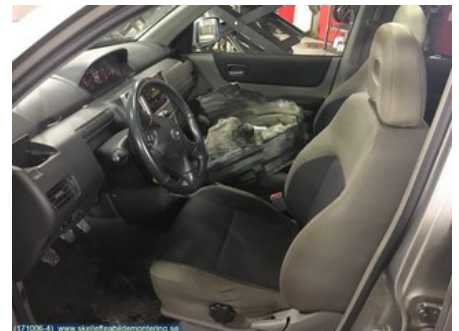

Fordon - Nissan X-Trail

Chassinummer: JN1TANT30U0122805	Modellår: 2006	Mil: 18.101	Bränsle: -
Färg: SILVER	Färgkod: KX4	Inredning: -	Inredningskod: -
Växellåda: MANUAL MISSION	Växellådsnummer: -	Utväxling: -	Gruppkod: -
Motor: -	Motorkod: QR20DE	Tillverkningsdatum: -	Registreringsdatum: 2006-08-18
Anmärkning: NISSAN X-TRAIL -06 MANUAL MISSION