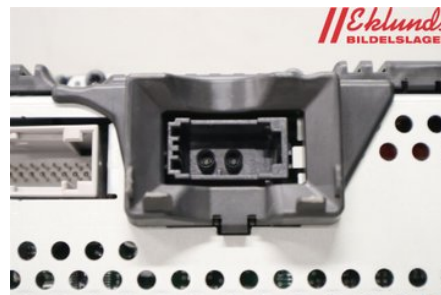

Fordon - Audi A6 / S6, A6 E-Tron

Chassinummer: WAUZZZ4G3DN065505	Modellår: 2012	Mil: 15.175	Bränsle: Diesel
Färg: SVART	Färgkod: LY9B	Inredning: SVART TYG	Inredningskod: FZ
Växellåda: Automat	Växellådsnummer: NSF	Utväxling: 4:10	Gruppkod: -
Motor: 2967	Motorkod: CLAA	Tillverkningsdatum: 201210	Registreringsdatum: 201210
Anmärkning: A6 QUATTRO CLAA AUTOMAT 5DR KOMBI DIESEL